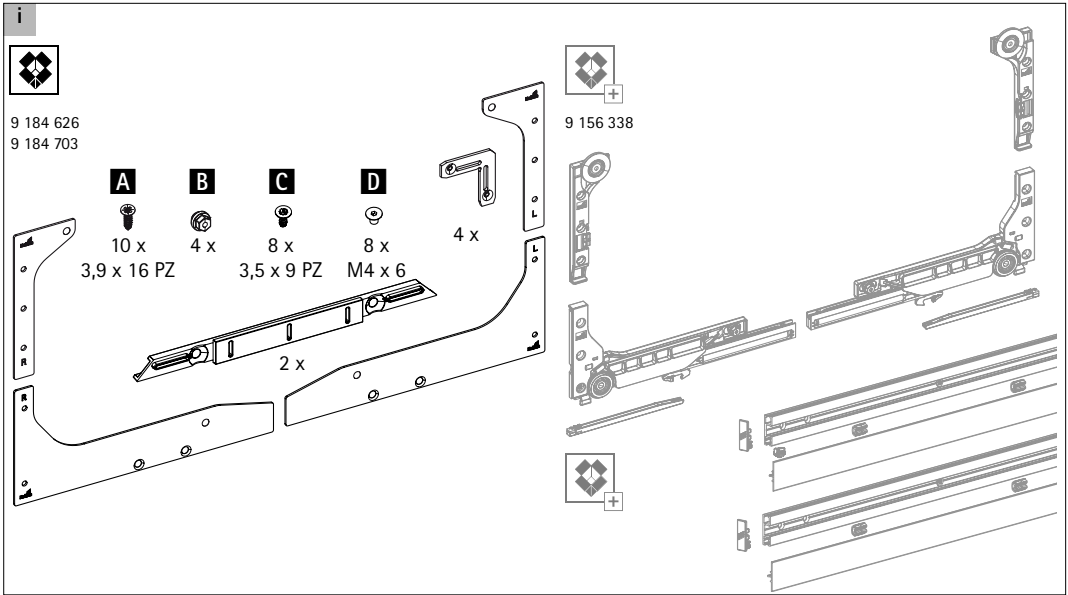

SlideLine M

- de Montageanleitung
- da Monteringsvejledning
- cz Montážní návod
- en Installation instructions
- es Instrucciones de montaje
- fi Asennusohje
- fr Instructions de montage
- it Istruzioni di montaggio
- nl Montagehandleiding
- pl Instrukcja montażu
- ro Instrucțiuni de montaj
- ru Инструкция по монтажу
- sk Montážny návod
- sl Navodila za montažo
- sv Monteringsanvisning
- tr Montaj kılavuzu
- zh 安装说明书

Technik für Möbel

Hettich

9 184 626
9 184 703

9 156 338

2 - 3

4 - 8

i

915 651 802