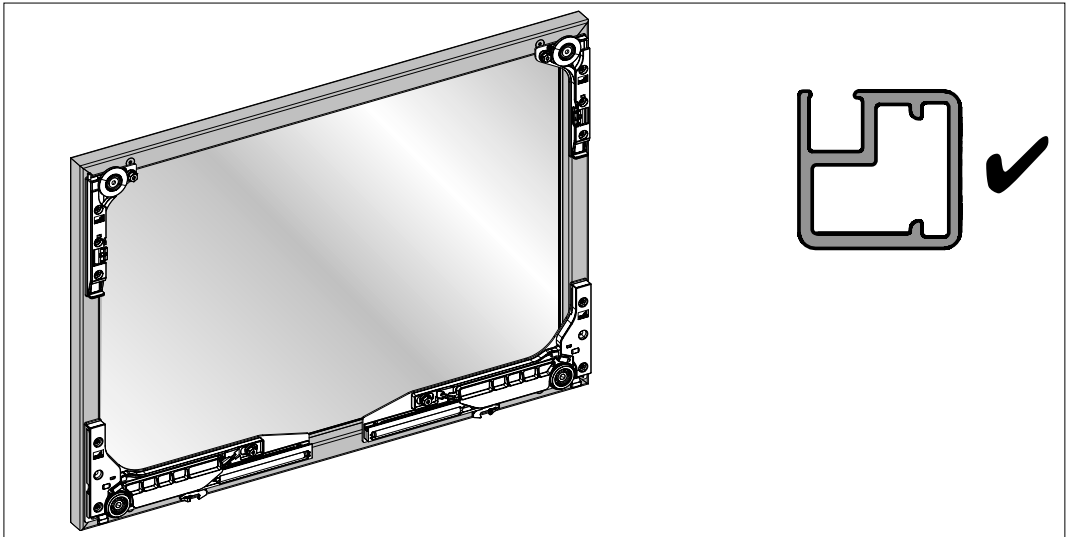

SlideLine M

- de Montageanleitung
- da Monteringsvejledning
- cz Montážní návod
- en Installation instructions
- es Instrucciones de montaje
- fi Asennusohje
- fr Instructions de montage
- it Istruzioni di montaggio
- nl Montagehandleiding
- pl Instrukcja montażu
- ro Instrucțiuni de montaj
- ru Инструкция по монтажу
- sk Montážny návod
- sl Navodila za montažo
- sv Monteringsanvisning
- tr Montaj kılavuzu
- zh 安装说明书

Technik für Möbel

Hettich

9 184 626
9 184 703

9 156 338

2 - 3

4 - 8

i

915 651 802