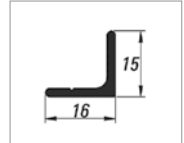

**M05 7440 1 Takım İçeriği / 1 Set Includes**

M05 7440 500 1X

M05 7423 2X

M05 7400 502 1X

Ray Profilleri / Rail Profiles

M50 7445 410 mt

M50 7460 410 mt

- * Verilen ölçüler bağlayıcı değildir.
Önerilen kurulum ölçüleridir.
Albatur ürün özelliklerinde haber vermeden değişiklik yapabilir.
- * The given dimension are not binding.
These are recommended assemble dimensions.
Albatur can make alteration to product specification without notice.