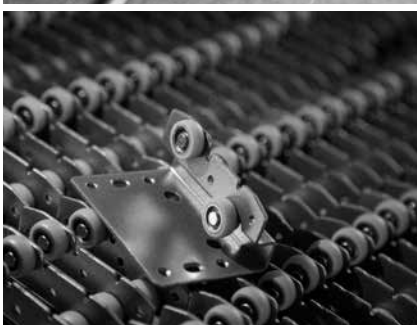

Sürgü Sistemleri • Kapı Donanımları • Dekoratif Menfezler

M20 9700

120 KG AYARLI SÜRGÜ KAPI SİSTEMİ - 120 KG ADJUSTABLE SLIDING DOOR SYSTEM

► M20 9700 1 Set İçeriği / 1 Set Includes

M20 9700 500 2X

M20 7310 504 3X

M20 9700 503 2X

M20 7090 502 1X

M20 9700 505 1X

M3 Allen 1X

Kod / Code No	L (mt)	Paket / Pack	Birim / Unit	
M20 9700		24	Tk. / Set	
 Alüminyum Üst Ray / Upper Rail				
M50 9750 400	2.00 mt	2	Ad. / Pcs.	
M50 9750 400	3.00 mt	2	Ad. / Pcs.	
 Alm. Alt Klavuz / Lower Slider				
M50 9160 410	3.00 mt	20	Ad. / Pcs.	
 Alm. Alın Kapama / Cover Front				
M50 9765 410	2.00 mt	2		
M50 9765 410	3.00 mt	2	Ad. / Pcs.	