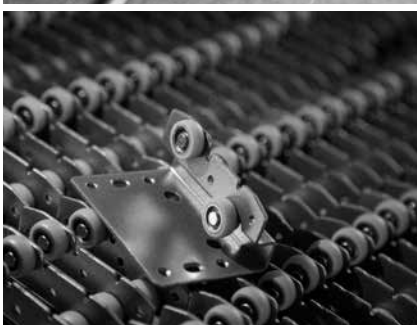

Sürgü Sistemleri • Kapı Donanımları • Dekoratif Menfezler

## M20 9700 SFT

120 KG AYARLI TEK YÖNE YAVAŞLATICILI SÜRGÜ KAPI SİSTEMİ • 120 KG ADJUSTABLE SLIDING DOOR SYSTEM - HAS SOFT CLOSING