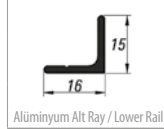

2X

M05 7400 502

1X

- Kapak yüksekliği 220 cm önerilir.
- Maksimum 40 kg / 1 kapak
- Maksimum kapak eni 60 cm önerilir

- Max. height of 220 cm
- Maximum 40 kg / 1 door
- Maximum width 60 cm

PDF

Alüminyum Üst Ray / Upper Rail

Alüminyum Alt Ray / Lower Rail

Kod / Code No	L (mt)	Paket / Pack	Birim / Unit	
M05 7430		24	Tk. / Set	
M05 7423			Ad. / Pcs.	
M50 7450 410	2.00 mt	12	Ad. / Pcs.	
M50 7450 410	3.00 mt	12	Ad. / Pcs.	
M50 7460 410	2.00 mt	12	Ad. / Pcs.	
M50 7460 410	3.00 mt	12	Ad. / Pcs.	