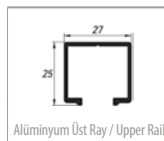

2X

M05 7400 502

1X

- Kapak yüksekliği 220 cm önerilir.
- Maksimum 40 kg / 1 kapak
- Maksimum kapak eni 60 cm önerilir

- Max. height of 220 cm
- Maximum 40 kg / 1 door
- Maximum width 60 cm

PDF

Alüminyum Üst Ray / Upper Rail