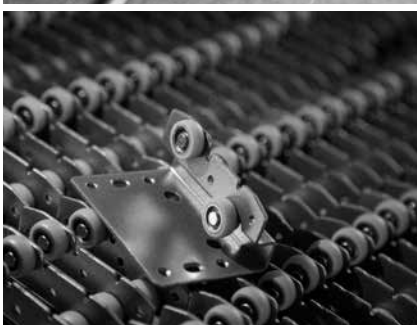

Sürgü Sistemleri • Kapı Donanımları • Dekoratif Menfezler

M05 7430

40 KG KATLANIR SÜRME GARDROP SİSTEMİ • 40 KG SLIDING SYSTEM FOR FOLDING DOORS

► M05 7430 1 Set İçeriği / 1 Set Includes

M05 7420 500

1X

M05 7423

2X

M05 7400 502

1X

- Kapak yüksekliği 220 cm önerilir.
- Maksimum 40 kg / 1 kapak
- Maksimum kapak eni 60 cm önerilir

- Max. height of 220 cm
- Maximum 40 kg / 1 door
- Maximum width 60 cm

PDF

Alüminyum Üst Ray / Upper Rail