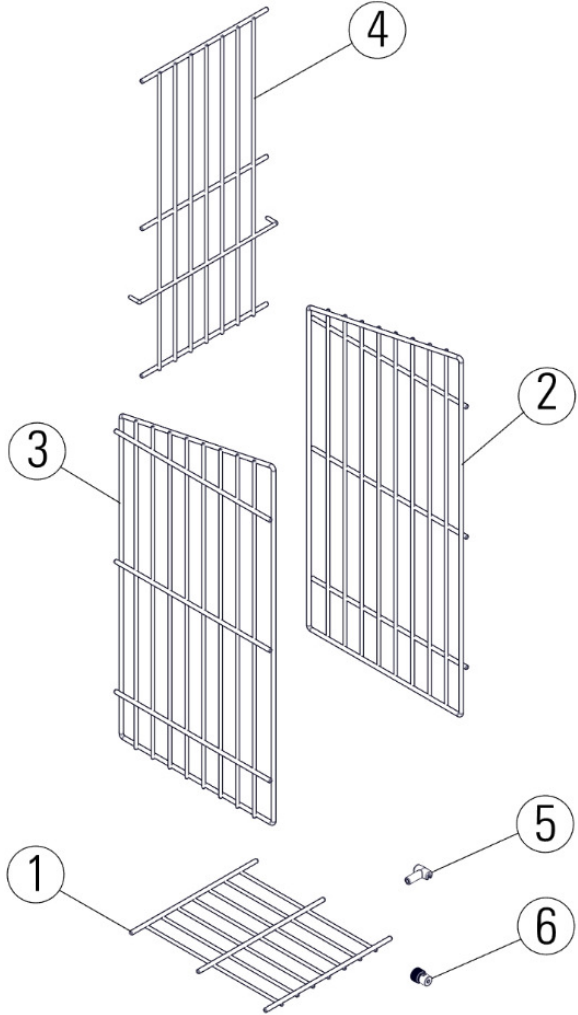

- KAPAĞA MONTE DEMONTE ÇAMAŞIR SEPETİ
MONTAJ ŞEMASI
- UNASSEMBLED LAUNDRY BASKET MOUNTED TO LID
MOUNTING INSTRUCTIONS

Product Code	C (mm)
S-8121	300
S-8122	350
S-8123	400
S-8124	450
S-8125	500

- KAPAĞA MONTE DEMONTE ÇAMAŞIR SEPETİ
MONTAJ ŞEMASI
- UNASSEMBLED LAUNDRY BASKET MOUNTED TO LID
MOUNTING INSTRUCTIONS

KULLANILAN PARÇALAR ITEMS PART

NO	PARÇA RESİM / PART DRAWING	ADET PCS.
1		1
2		1
3		1
4		1
5		12
6		4
7		4