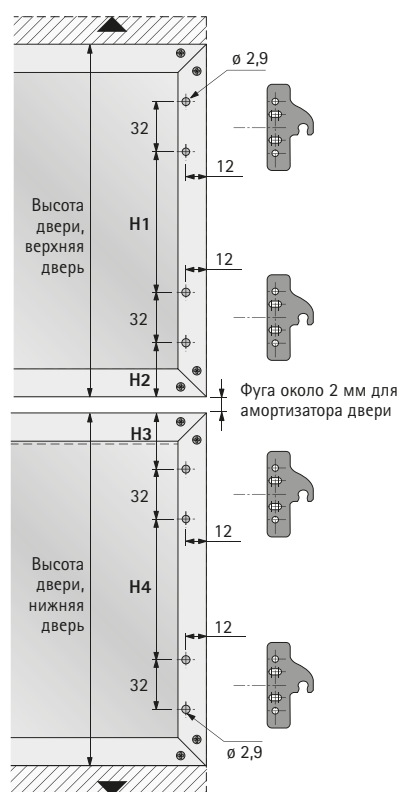

- ▶ VerticoSynchro
- ▶ Монтажная информация

Монтажные размеры для деревянной двери / двери с алюминиевой рамой

Деревянная дверь

Дверь с алюминиевой рамой, ширина 19 мм

Дверь с алюминиевой рамой, ширина 45/55 мм

Монтажные размеры для крепежных пластин

Расстояние до отверстий для крепежных пластин

Высота двери мм	Длина хода мм	H1 мм	H2 мм	H3 мм	H4 мм
300 – 400	300	128	54	54	128
350 – 400	350	128	54	54	128
400 – 600	400	224	54	54	224
450 – 600	450	224	54	54	224
500 – 600	500	224	54	54	224