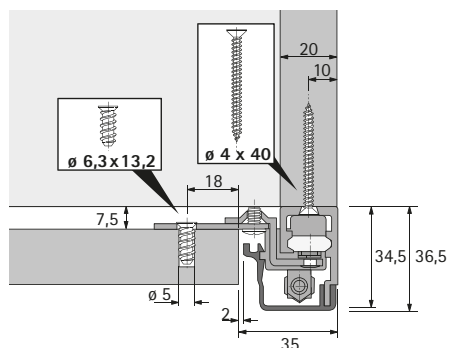

- ▶ VerticoSynchro
- ▶ Монтажная информация

Монтажные размеры для деревянной двери / двери с алюминиевой рамой

Деревянная дверь

Дверь с алюминиевой рамой, ширина 19 мм

Дверь с алюминиевой рамой, ширина 45/55 мм

Монтажные размеры для крепежных пластин

Расстояние до отверстий для крепежных пластин

Высота двери мм	Длина хода мм	H1 мм	H2 мм	H3 мм	H4 мм
300 – 400	300	128	54	54	128
350 – 400	350	128	54	54	128
400 – 600	400	224	54	54	224
450 – 600	450	224	54	54	224
500 – 600	500	224	54	54	224