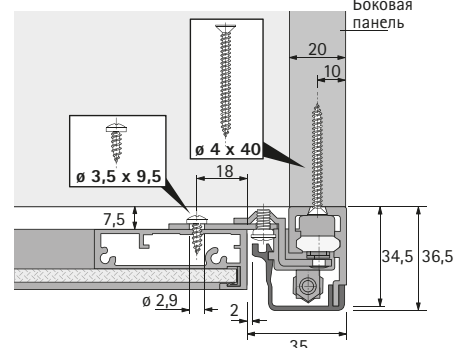

- ▶ VerticoSynchro
- ▶ Монтажная информация

Монтажные размеры для деревянной двери / двери с алюминиевой рамой

Деревянная дверь

Дверь с алюминиевой рамой, ширина 19 мм

Дверь с алюминиевой рамой, ширина 45/55 мм

Монтажные размеры для крепежных пластин

Расстояние до отверстий для крепежных пластин

Высота двери мм	Длина хода мм	H1 мм	H2 мм	H3 мм	H4 мм
300 – 400	300	128	54	54	128
350 – 400	350	128	54	54	128
400 – 600	400	224	54	54	224
450 – 600	450	224	54	54	224
500 – 600	500	224	54	54	224