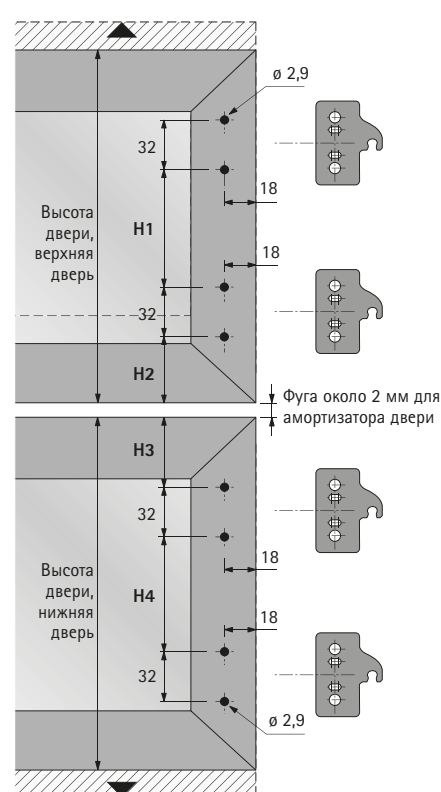

- ▶ VerticoSynchro
- ▶ Монтажная информация

Монтажные размеры для деревянной двери / двери с алюминиевой рамой

Деревянная дверь

Дверь с алюминиевой рамой, ширина 19 мм

Дверь с алюминиевой рамой, ширина 45/55 мм

Монтажные размеры для крепежных пластин

Расстояние до отверстий для крепежных пластин

Высота двери мм	Длина хода мм	H1 мм	H2 мм	H3 мм	H4 мм
300 – 400	300	128	54	54	128
350 – 400	350	128	54	54	128
400 – 600	400	224	54	54	224
450 – 600	450	224	54	54	224
500 – 600	500	224	54	54	224