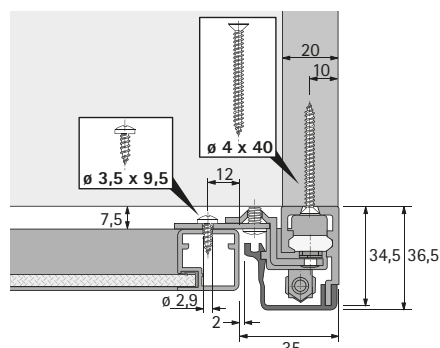

- ▶ VerticoSynchro
- ▶ Монтажная информация

Монтажные размеры для деревянной двери / двери с алюминиевой рамой

Деревянная дверь

Дверь с алюминиевой рамой, ширина 19 мм

Дверь с алюминиевой рамой, ширина 45/55 мм

Монтажные размеры для крепежных пластин

Расстояние до отверстий для крепежных пластин

Высота двери мм	Длина хода мм	H1 мм	H2 мм	H3 мм	H4 мм
300 – 400	300	128	54	54	128
350 – 400	350	128	54	54	128
400 – 600	400	224	54	54	224
450 – 600	450	224	54	54	224
500 – 600	500	224	54	54	224