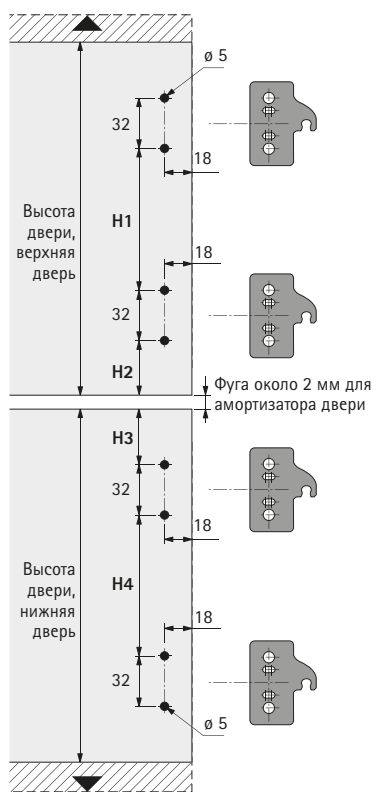

- ▶ VerticoSynchro
- ▶ Монтажная информация

Монтажные размеры для деревянной двери / двери с алюминиевой рамой

Деревянная дверь

Дверь с алюминиевой рамой, ширина 19 мм

Дверь с алюминиевой рамой, ширина 45/55 мм

Монтажные размеры для крепежных пластин

Расстояние до отверстий для крепежных пластин

Высота двери мм	Длина хода мм	H1 мм	H2 мм	H3 мм	H4 мм
300 – 400	300	128	54	54	128
350 – 400	350	128	54	54	128
400 – 600	400	224	54	54	224
450 – 600	450	224	54	54	224
500 – 600	500	224	54	54	224